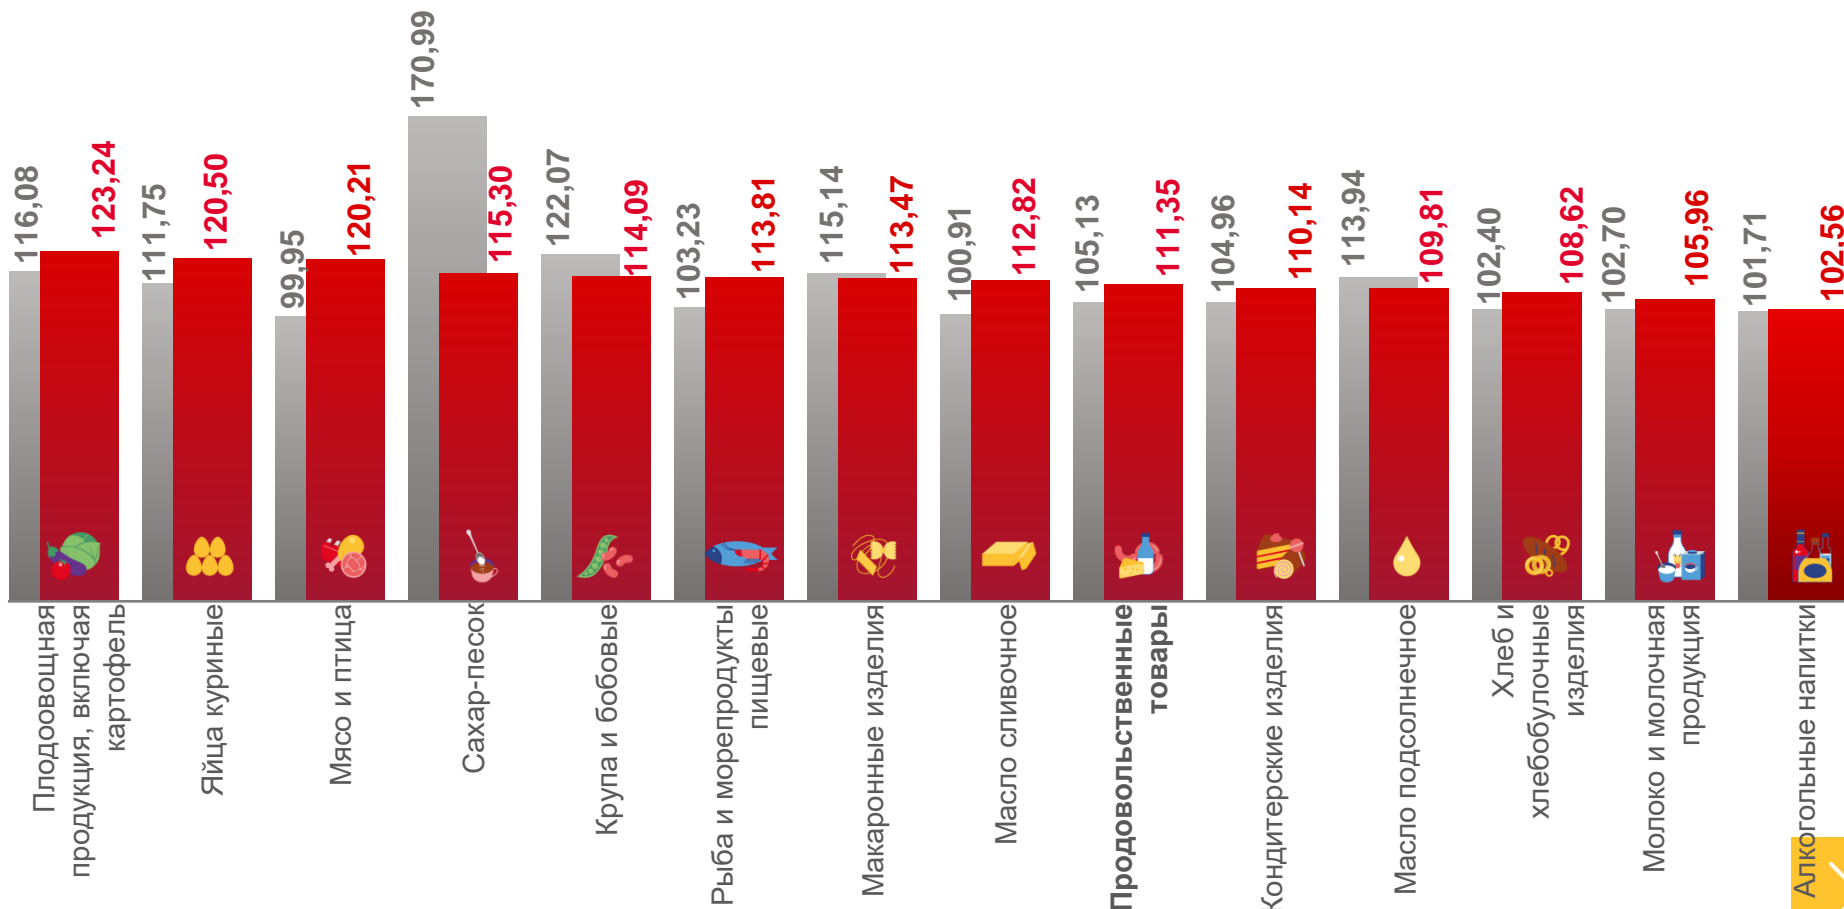

# ИНДЕКСЫ ЦЕН НА ОТДЕЛЬНЫЕ ГРУППЫ И ВИДЫ ПРОДОВОЛЬСТВЕННЫХ ТОВАРОВ В ЛЕНИНГРАДСКОЙ ОБЛАСТИ

**ИНДЕКС ЦЕН НА ПРОДОВОЛЬСТВЕННЫЕ ТОВАРЫ  
ДЕКАБРЬ 2021 В % К ДЕКАБРЮ 2020**

**111,35**

Продовольственные товары

**123,24**

Плодоовощная продукция, включая картофель

**120,50**

Яйца куриные

**120,21**

Мясо и птица

**105,96**

Молоко и молочная продукция

**102,56**

Алкогольные напитки

■ ДЕКАБРЬ 2020 В % К ДЕКАБРЮ 2019

■ ДЕКАБРЬ 2021 В % К ДЕКАБРЮ 2020