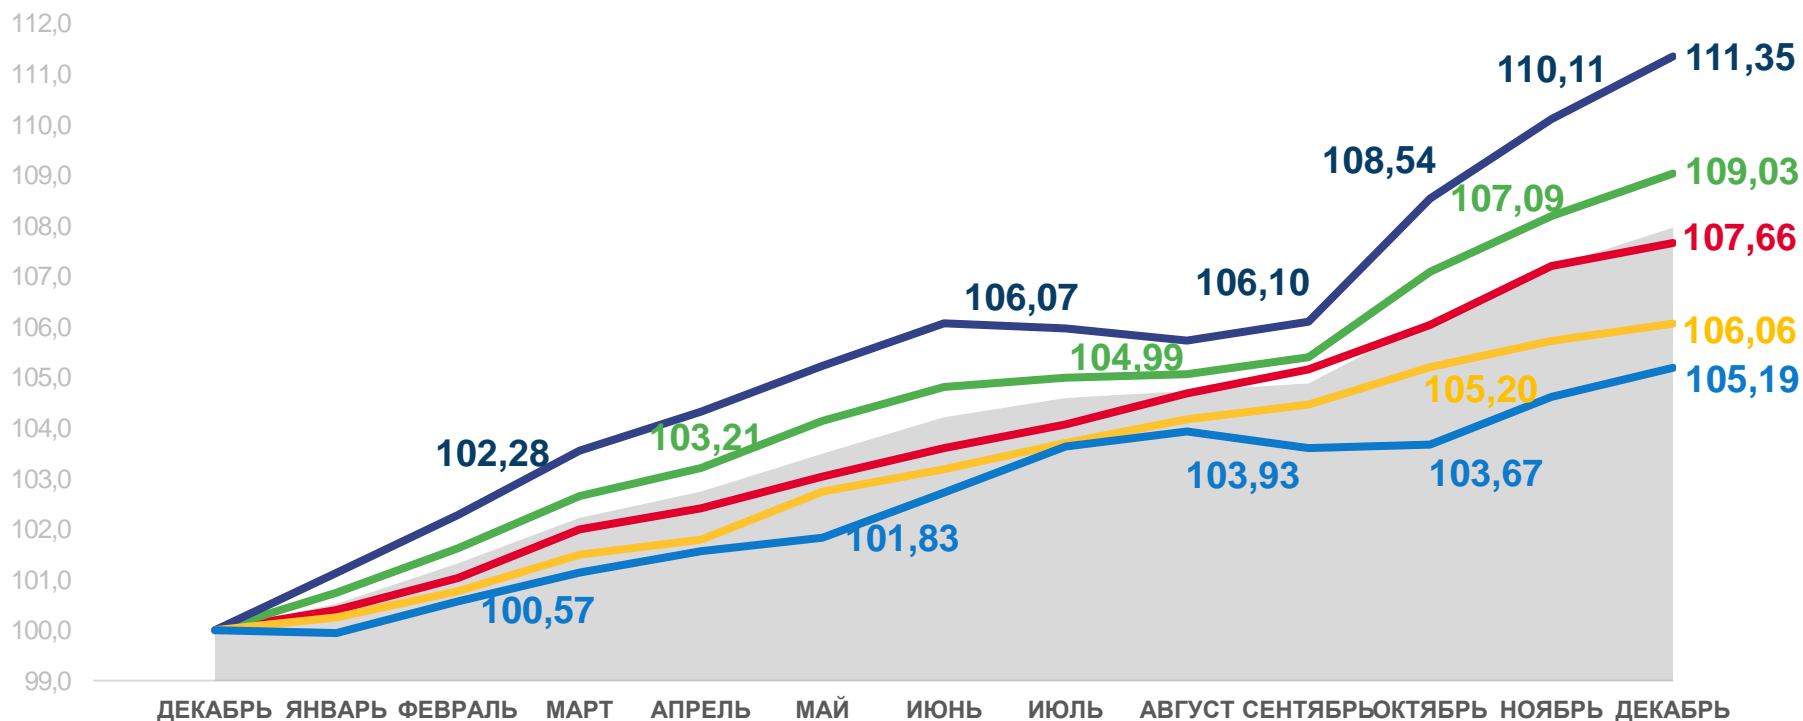

# ИНДЕКСЫ ПОТРЕБИТЕЛЬСКИХ ЦЕН В ЛЕНИНГРАДСКОЙ ОБЛАСТИ

В % К ДЕКАБРЮ 2020 ГОДА

**ИНДЕКС ПОТРЕБИТЕЛЬСКИХ ЦЕН  
ДЕКАБРЬ 2021 В % К ДЕКАБРЮ 2020**

ИПЦ

**107,96**

Все товары

**109,03**

Продовольственные товары

**111,35**

Непродовольственные товары

**106,06**

Услуги

**105,19**

Базовый ИПЦ

**107,66**

2020

2021

Индекс потребительских цен

Все товары

Непродовольственные товары

Базовый индекс потребительских цен

Услуги

Продовольственные товары