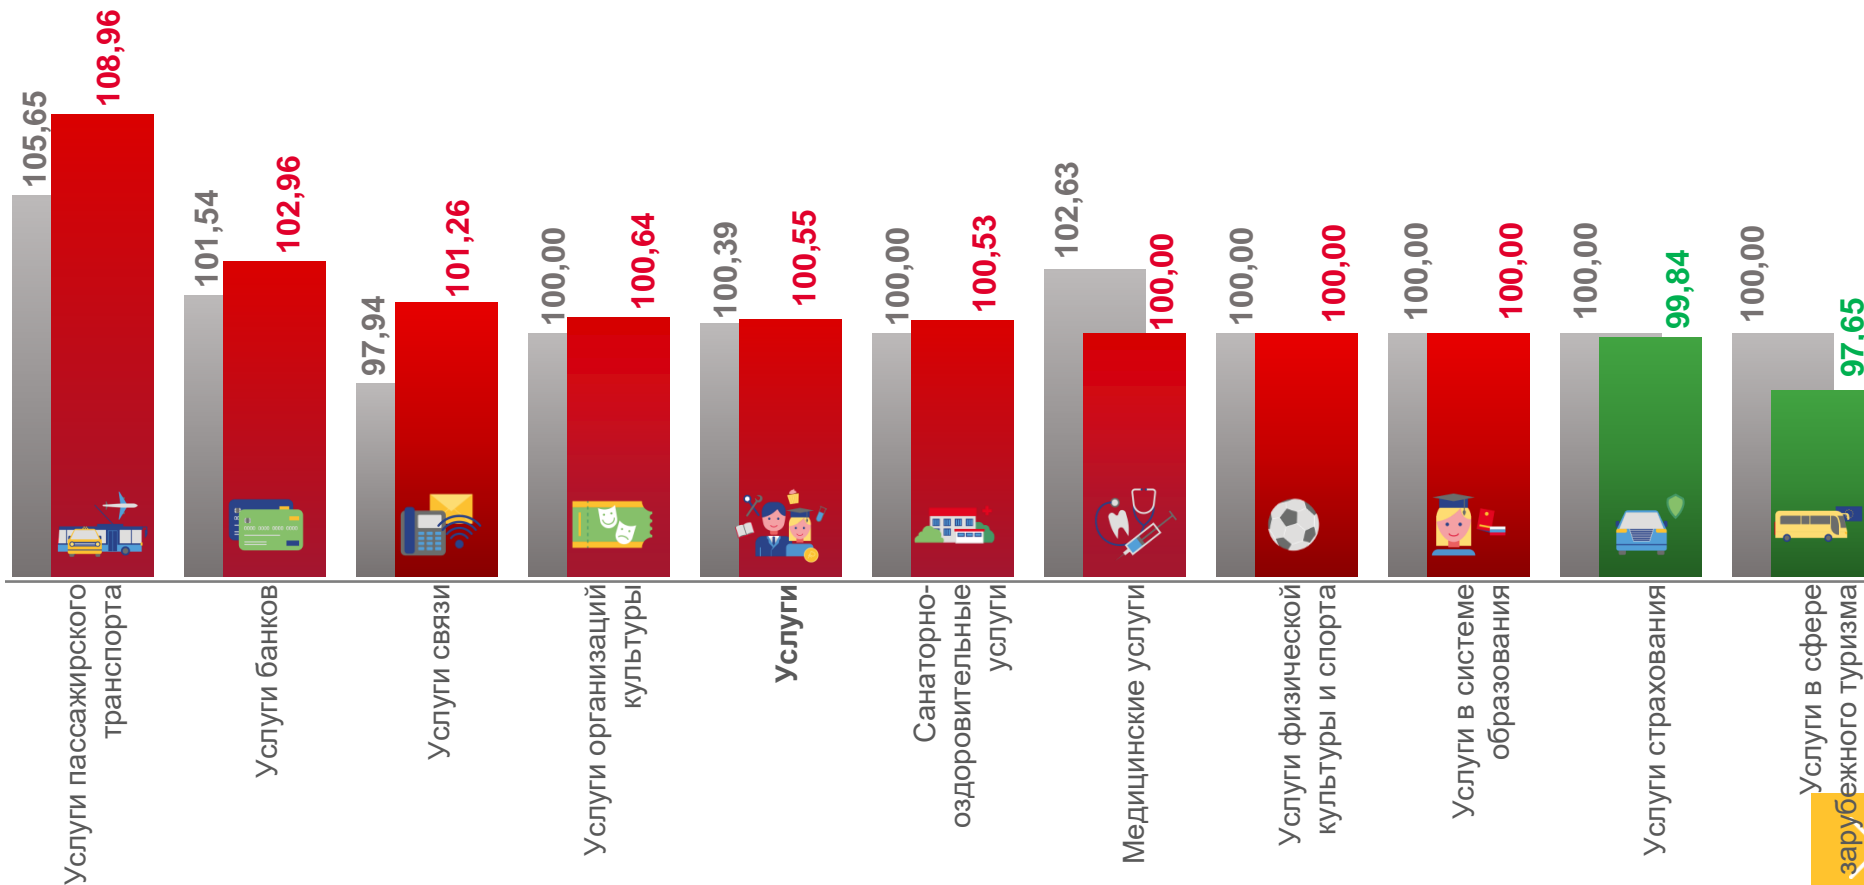

**102,56**

Алкогольные напитки

■ ДЕКАБРЬ 2020 В % К ДЕКАБРЮ 2019

■ ДЕКАБРЬ 2021 В % К ДЕКАБРЮ 2020

# ИНДЕКСЫ ЦЕН НА ОТДЕЛЬНЫЕ ГРУППЫ НЕПРОДОВОЛЬСТВЕННЫХ ТОВАРОВ В ЛЕНИНГРАДСКОЙ ОБЛАСТИ

**ИНДЕКС ЦЕН НА НЕПРОДОВОЛЬСТВЕННЫЕ ТОВАРЫ  
ДЕКАБРЬ 2021 В % К НОЯБРЮ 2021**

■ ДЕКАБРЬ 2020 В % К НОЯБРЮ 2020

■ ДЕКАБРЬ 2021 В % К НОЯБРЮ 2021

# ИНДЕКСЫ ЦЕН И ТАРИФОВ НА УСЛУГИ В ЛЕНИНГРАДСКОЙ ОБЛАСТИ

**ИНДЕКС ЦЕН НА УСЛУГИ  
ДЕКАБРЬ 2021 В % К НОЯБРЮ 2021**

Услуги

**100,55**

Услуги пассажирского транспорта

**108,96**

Услуги банков

**102,96**

Услуги страхования

**99,84**

Услуги в сфере зарубежного туризма

**97,65**

■ ДЕКАБРЬ 2020 В % К НОЯБРЮ 2020

■ ДЕКАБРЬ 2021 В % К НОЯБРЮ 2021