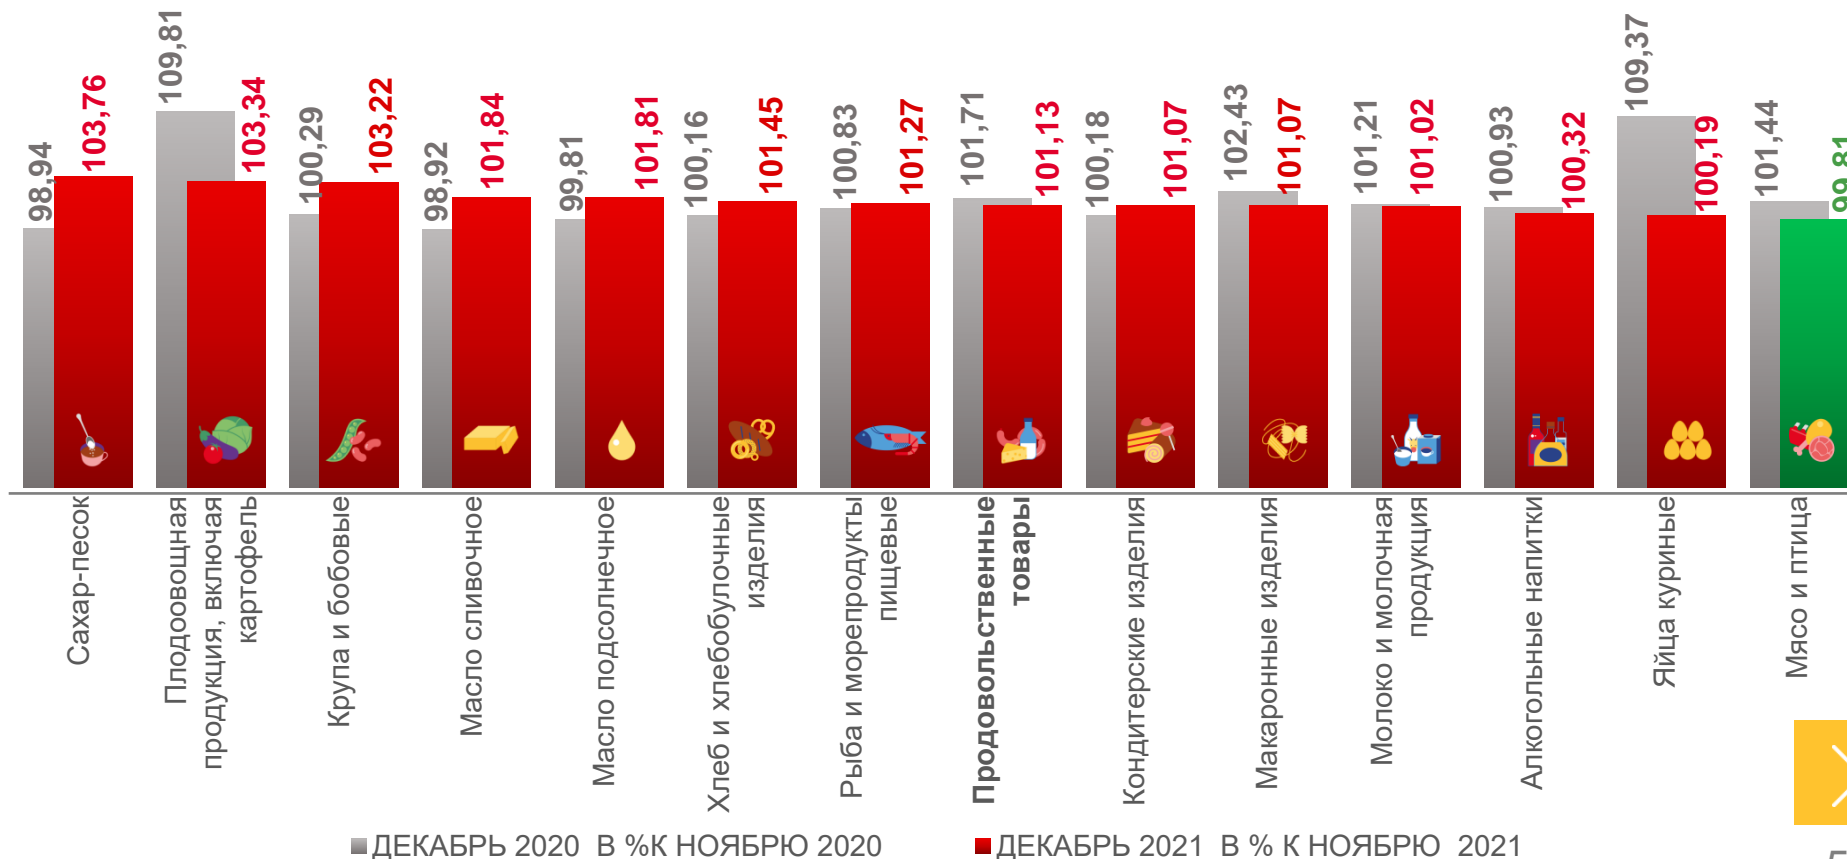

# ИНДЕКСЫ ПОТРЕБИТЕЛЬСКИХ ЦЕН В ЛЕНИНГРАДСКОЙ ОБЛАСТИ

В % К ДЕКАБРЮ 2020 ГОДА

**ИНДЕКС ПОТРЕБИТЕЛЬСКИХ ЦЕН  
ДЕКАБРЬ 2021 В % К ДЕКАБРЮ 2020**

ИПЦ

**107,96**

Все товары

**109,03**

Продовольственные товары

2021

Индекс потребительских цен

Все товары

Непродовольственные товары

Базовый индекс потребительских цен

Услуги

Продовольственные товары

# ИНДЕКСЫ ЦЕН НА ОТДЕЛЬНЫЕ ГРУППЫ И ВИДЫ ПРОДОВОЛЬСТВЕННЫХ ТОВАРОВ В ЛЕНИНГРАДСКОЙ ОБЛАСТИ

**ИНДЕКС ЦЕН НА ПРОДОВОЛЬСТВЕННЫЕ ТОВАРЫ  
ДЕКАБРЬ 2021 В % К НОЯБРЮ 2021**

# ИНДЕКСЫ ЦЕН НА ОТДЕЛЬНЫЕ ГРУППЫ И ВИДЫ ПРОДОВОЛЬСТВЕННЫХ ТОВАРОВ В ЛЕНИНГРАДСКОЙ ОБЛАСТИ

**ИНДЕКС ЦЕН НА ПРОДОВОЛЬСТВЕННЫЕ ТОВАРЫ  
ДЕКАБРЬ 2021 В % К ДЕКАБРЮ 2020**

**111,35**

Продовольственные товары