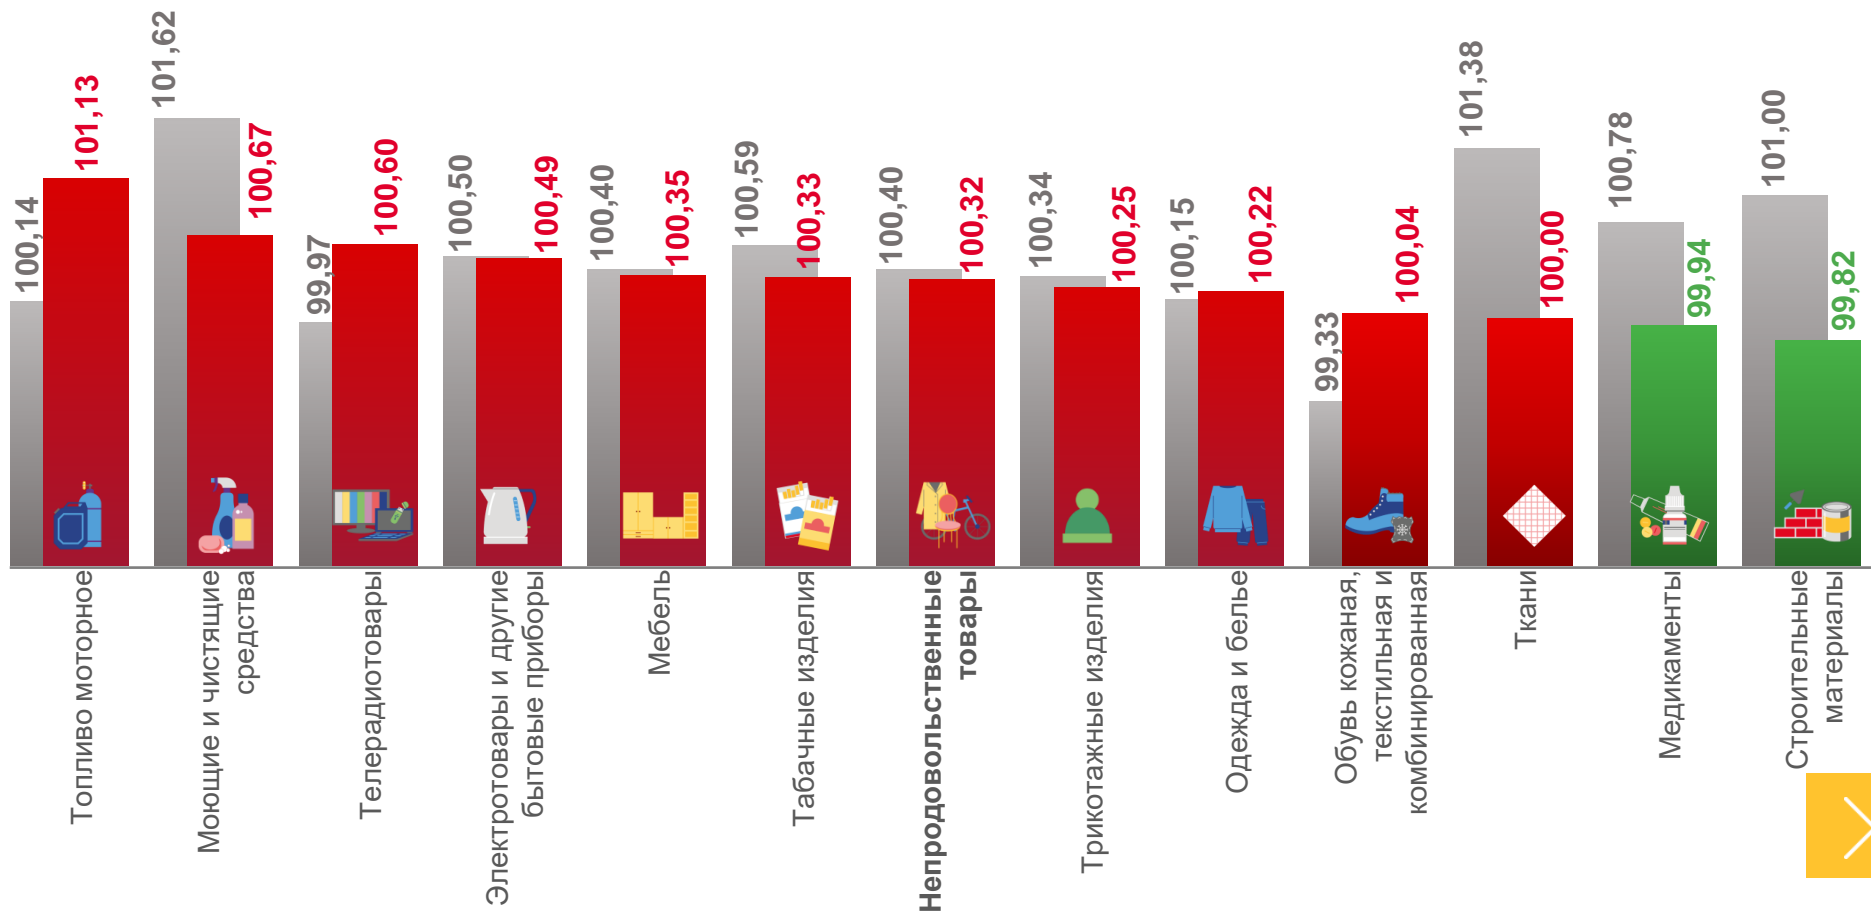

# ИНДЕКСЫ ЦЕН НА ОТДЕЛЬНЫЕ ГРУППЫ И ВИДЫ ПРОДОВОЛЬСТВЕННЫХ ТОВАРОВ В ЛЕНИНГРАДСКОЙ ОБЛАСТИ

**ИНДЕКС ЦЕН НА ПРОДОВОЛЬСТВЕННЫЕ ТОВАРЫ  
ДЕКАБРЬ 2021 В % К ДЕКАБРЮ 2020**

**111,35**

Продовольственные товары

**102,56**

Алкогольные напитки

■ ДЕКАБРЬ 2020 В % К ДЕКАБРЮ 2019

■ ДЕКАБРЬ 2021 В % К ДЕКАБРЮ 2020

# ИНДЕКСЫ ЦЕН НА ОТДЕЛЬНЫЕ ГРУППЫ НЕПРОДОВОЛЬСТВЕННЫХ ТОВАРОВ В ЛЕНИНГРАДСКОЙ ОБЛАСТИ

**ИНДЕКС ЦЕН НА НЕПРОДОВОЛЬСТВЕННЫЕ ТОВАРЫ  
ДЕКАБРЬ 2021 В % К НОЯБРЮ 2021**

■ ДЕКАБРЬ 2020 В % К НОЯБРЮ 2020

■ ДЕКАБРЬ 2021 В % К НОЯБРЮ 2021