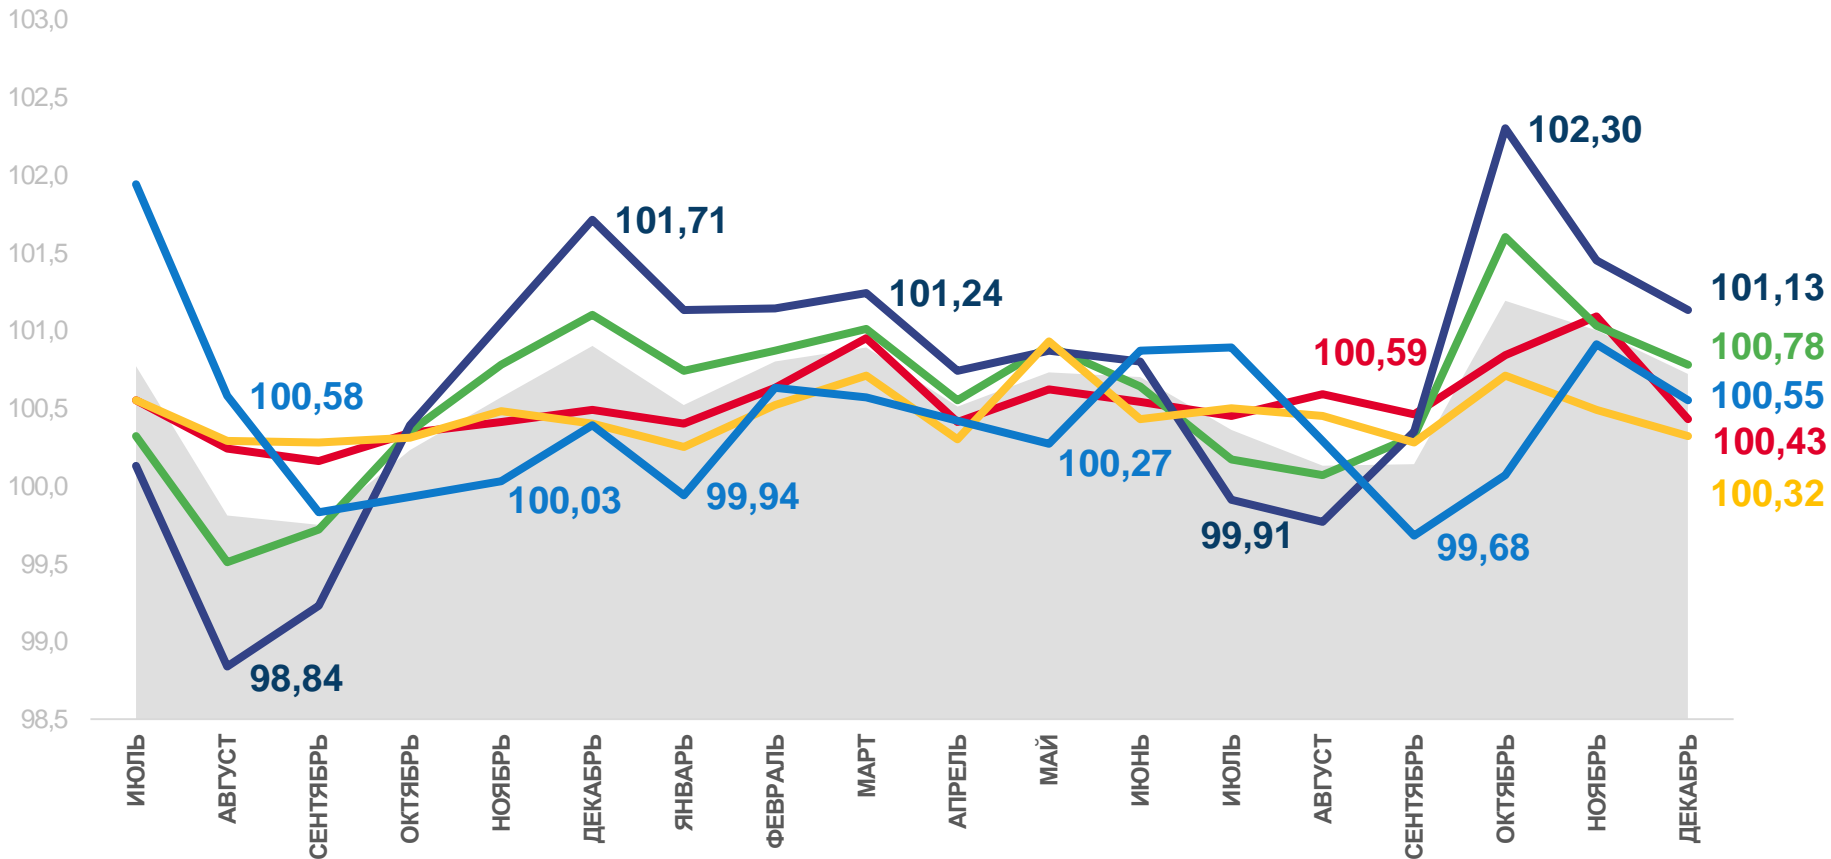

# ИНДЕКСЫ ПОТРЕБИТЕЛЬСКИХ ЦЕН В ЛЕНИНГРАДСКОЙ ОБЛАСТИ

В % К ПРЕДЫДУЩЕМУ МЕСЯЦУ

**ИНДЕКС ПОТРЕБИТЕЛЬСКИХ ЦЕН  
ДЕКАБРЬ 2021 В % К НОЯБРЮ 2021**

**ИПЦ 100,72**

ИПЦ

**Все товары 100,78**

Все товары

**Продовольственные товары 101,13**

Продовольственные товары

**Непродовольственные товары 100,32**

Непродовольственные товары

**Услуги 100,55**

Услуги

**Базовый ИПЦ 100,43**

Базовый ИПЦ

Индекс потребительских цен

Базовый индекс потребительских цен

Все товары

Услуги

Непродовольственные товары

Продовольственные товары

# ИНДЕКСЫ ПОТРЕБИТЕЛЬСКИХ ЦЕН В ЛЕНИНГРАДСКОЙ ОБЛАСТИ

В % К ДЕКАБРЮ 2020 ГОДА

**ИНДЕКС ПОТРЕБИТЕЛЬСКИХ ЦЕН  
ДЕКАБРЬ 2021 В % К ДЕКАБРЮ 2020**

ИПЦ

**107,96**

Все товары

**109,03**

Продовольственные товары